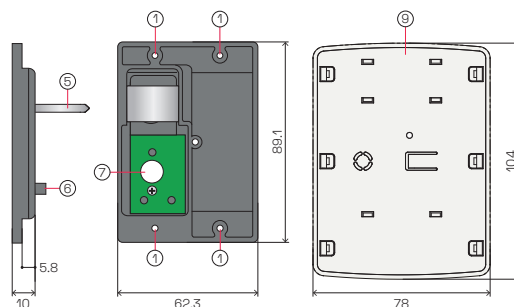

GAT NET.Lock BoltSet 7200 Für Metalltüren