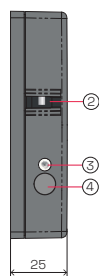

Technische Daten

Spannungsversorgung: - Von Gantner zugelassene Batterie:	1 x 3,6 V Lithiumbatterie, Baugröße AA, Kapazität 2,4 Ah EU: Tadiran SL-860/S (Art.-Nr. 914430)
Batterielaufzeit:	Bis zu 10 Jahre* bei +20 °C * je nach Verwendung, Konfiguration und Umgebungsbedingungen
Datenspeicher:	EEPROM für 2.000 Buchungen, Datenerhalt auch bei Batteriewechsel Unlimitierte Anzahl von Personen durch CardNET Technologie
Lesertyp:	LEGIC prime, LEGIC advant, MIFARE DESFire
Unikatsnummer lesen:	- ISO 14443 - ISO 15693 - HID iCLASS
Frequenz des Lesefelds:	- RFID: 13,56 MHz - Funkschnittstelle: 2.400 bis 2.483,5 MHz
Maximale Sendeleistung:	- RFID: < 500 mW - Funkschnittstelle: -20 dBm bis 4 dBm
Reichweite Lesefeld:	5 bis 35 mm (je nach Einbausituation und Datenträger)
Bedienführung:	LED (mehrfarbig), Piepser
Konfigurationsschnittstellen:	USB 2.0 Micro-B, NFC, Funk
Aufbruchwiderstandsfähigkeit:	DIN 4547-2 Klasse C
Gehäusematerial:	Kunststoff (PC), halogenfrei, V0, dunkelgrau
Gewicht:	ca. 0,4 kg
Zul. Umgebungstemperatur:	-20 bis +60 °C
Empfohlene Lagertemperatur:	-20 bis 35 °C (Lagerdauer ohne eingesetzte Batterie bis zu 18 Monate)
Maximale Lagertemperatur:	60 °C (Lagerdauer ohne eingesetzte Batterie bis zu 6 Monate)
Schutzart:	IP52
Umweltklasse in Anl. an VdS 2110:	II (Bedingungen in Innenräumen)
Zulassungen:	CE

Gerätemerkmale und Abmessungen

GAT ECO.Side Lock 7000 NW BA CardNET