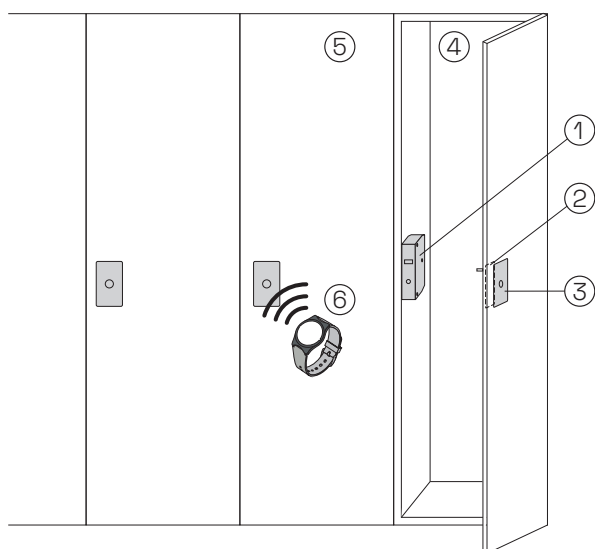

Die Schrankbenutzung ist intuitiv und einfach. Der Anwender hält seinen Mitarbeiterausweis im Bereich des Schlosses an die Tür, diese wird motorisch entriegelt und leicht geöffnet. Zum Schließen wird die Tür einfach zugedrückt und automatisch versperrt. Alternativ kann auch für das Verschließen der Mitarbeiterausweis verlangt werden.

GAT NET.Lock BoltSet 7100

GAT ECO.Side Lock 7000 NW BA CardNET

Ein GAT ECO.Side Lock 7000 kann ohne Verkabelung und ohne großen Installationsaufwand in nahezu jeden Schrank integriert werden. Durch die Montage im Schrank ist das Schloss an der Schrankfront unsichtbar, was designtechnisch ganz neue Möglichkeiten bietet und gleichzeitig einen maximalen Schutz gegen Vandalismus oder Manipulation darstellt. Bei den Schränken können neben Glas, Holz, Kunststoff oder Metall alle üblichen Materialien verwendet werden.

## Typische Anwendung

1. GAT ECO.Side Lock 7000 NW BA CardNET
2. Bolzenset (auf Innenseite der Schranktür)
3. Frontlabel
4. offener Schrank
5. geschlossener Schrank
6. Identifikation mit RFID Datenträger