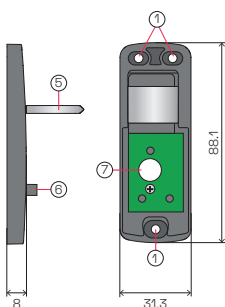

GAT NET.Lock BoltSet 7100 Für nicht-metallische Türen